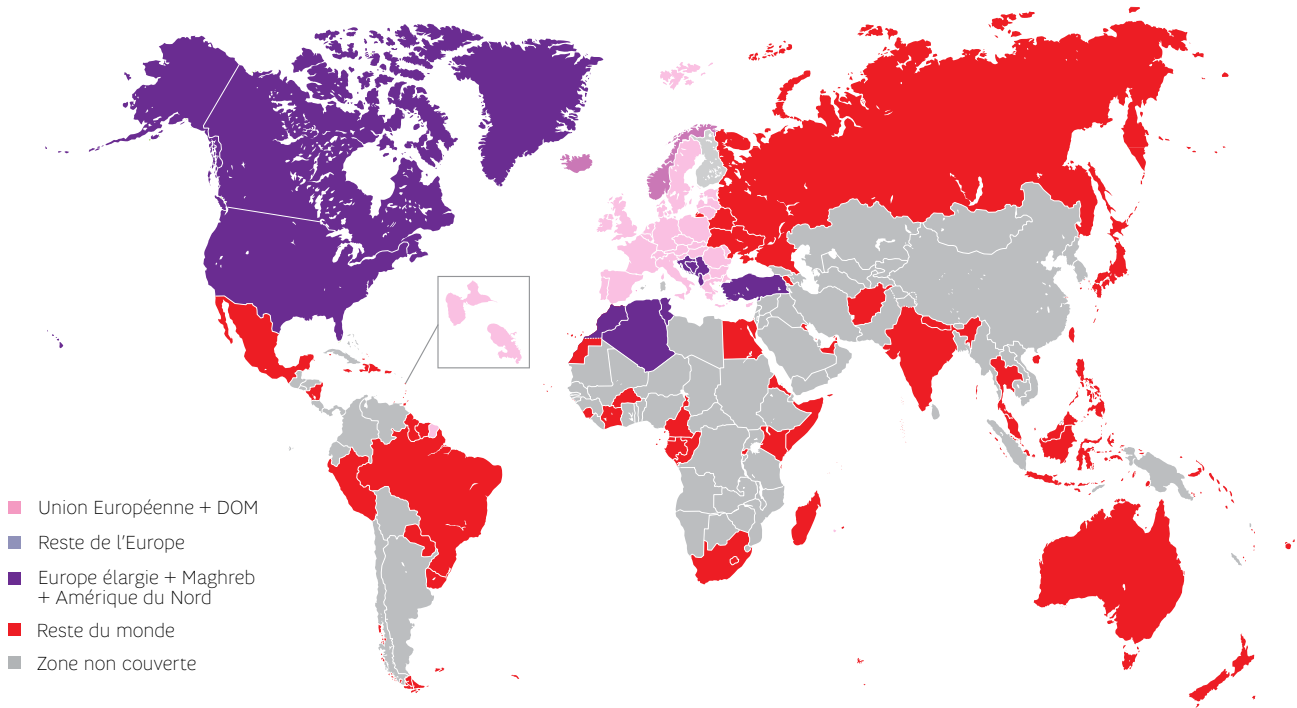

* La réception ou l'émission d'un MMS à l'étranger peut entraîner la facturation d'une session data selon le tarif en vigueur en plus du prix d'émission du MMS.

LISTE DES PAYS SFR MONDE

- Union Européenne + DOM
- Reste de l'Europe
- Europe élargie + Maghreb + Amérique du Nord
- Reste du monde
- Zone non couverte

DÉTAIL DES ZONES

Couverture pour les clients SFR La Carte et Carrés Bloqués au 19/11/2013 dans la limite des réseaux étrangers partenaires de SFR.

PAYS DE LA ZONE UNION EUROPÉENNE + DOM :

UNION EUROPÉENNE : Açores, Allemagne, Angleterre, Autriche, Baléares, Belgique, Bulgarie, Canaries, Chypre, Corfou, Crète, Croatie, Cyclades, Danemark, Ecosse, Espagne, Estonie, Finlande, Grèce, Gibraltar, Guernesey, Hongrie, Irlande, Irlande du Nord, Italie, Ile Jersey, Lettonie, Lituanie, Luxembourg, Madère, Ile de Man, Malte, Pays de Galles, Pays-Bas, Pologne, Portugal, Iles de Rhodes, Roumanie, Saint-Marin, Sardaigne, Sicile, Slovaquie, Slovénie, Suède, République Tchèque, Vatican.

PAYS DE LA ZONE EUROPE ÉLARGIE + MAGHREB + AMÉRIQUE DU NORD : Albanie, Algérie, Bosnie Herzégovine, Canada, États-Unis (y compris Alaska et Hawaii), Iles Féroé, Groenland, Iles Vierges Américaines, Kosovo, Macédoine, Maroc, Moldavie, Monténégro, Serbie, Porto Rico, Preska (Rép), Tunisie, Turquie, Ukraine.