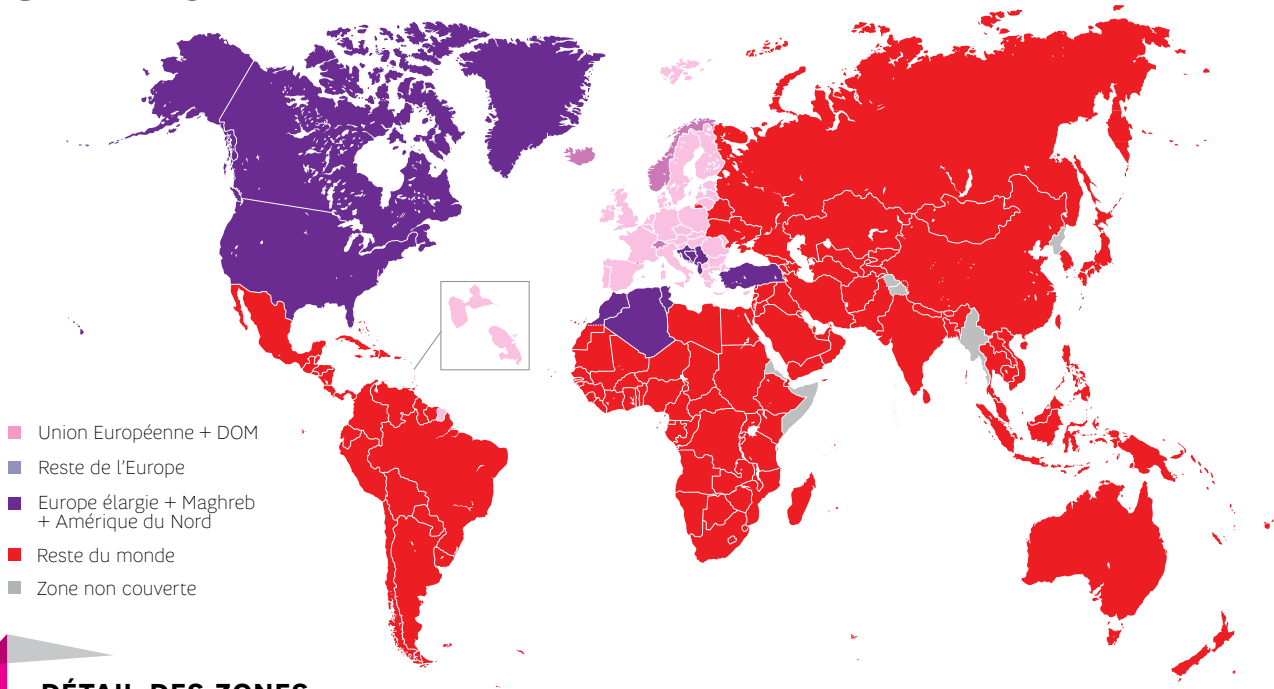

PAYS DE LA ZONE EUROPE ÉLARGIE + MAGHREB + AMÉRIQUE DU NORD : Albanie, Algérie, Bosnie Herzégovine, Canada, États-Unis (y compris Alaska et Hawaii), Iles Féroé, Groenland, Iles Vierges Américaines, Kosovo, Macédoine, Maroc, Moldavie, Monténégro, Serbie, Porto Rico, Preska (Rép), Tunisie, Turquie, Ukraine.

BON À SAVOIR

VOUS HABITEZ PRÈS D'UNE FRONTIÈRE ?

Lorsque vous êtes en France, afin de ne pas capter automatiquement un réseau du pays voisin, sélectionnez le réseau SFR manuellement dans les paramètres du choix de réseau sur votre mobile.

LISTE DES PAYS SFR MONDE

- Union Européenne + DOM
- Reste de l'Europe
- Europe élargie + Maghreb + Amérique du Nord
- Reste du monde
- Zone non couverte

DÉTAIL DES ZONES

Couverture pour les abonnés SFR au 19/11/2013, dans la limite de couverture des réseaux étrangers partenaires de SFR.

PAYS DE LA ZONE EUROPE ÉLARGIE + MAGHREB + AMÉRIQUE DU NORD : Albanie, Algérie, Bosnie Herzégovine, Canada, États-Unis (y compris Alaska et Hawaï), Féroé (Iles), Groënland, Iles Vierges Américaines, Kosovo, Macédoine, Maroc, Moldavie, Monténégro, Serbie, Porto Rico, Preska (Rép.), Tunisie, Turquie, Ukraine.