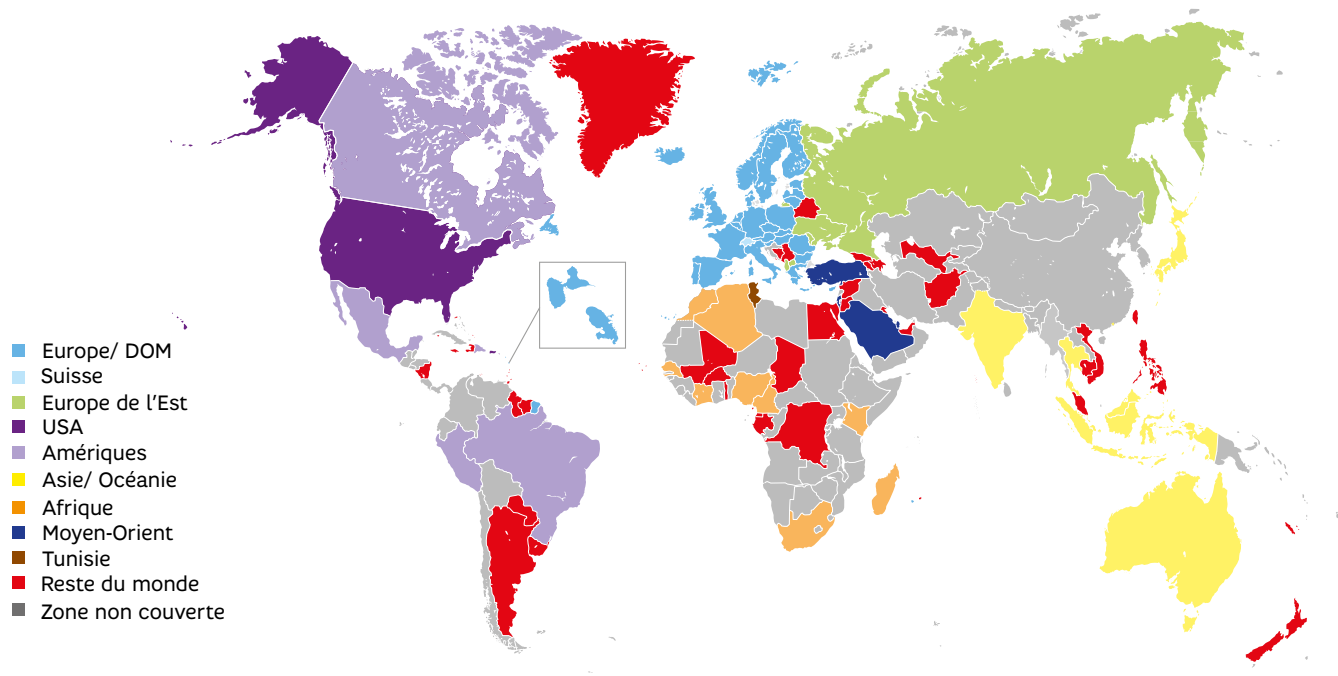

- Tarifs des SMS émis et reçus depuis l'étranger

(Client SFR La Carte)

SMS émis	
Envoyés depuis Europe/ DOM (y compris Andorre)	0,07€/SMS
Envoyés depuis Suisse, Europe de l'Est, USA, Amériques, Asie/ Océanie, Afrique, Moyen-Orient, Reste du Monde, Satellites	0,50€/SMS
Envoyés depuis Tunisie	1,20€/SMS
SMS Reçus	Gratuit

LISTE DES PAYS

SFR VOYAGE

CLIENTS FORFAITS 4G DE SFR
AVEC OPTION DE BLOCAGE ET
SFR LA CARTE

DÉTAIL DES ZONES

Couverture pour les clients forfaits 4G avec option de blocage et SFR La Carte au 02/02/2016 dans la limite des réseaux étrangers partenaires de SFR.

EUROPE/ DOM :

EUROPE : Açores, Allemagne, Andorre, Autriche, Baléares, Belgique, Bulgarie, Canaries, Chypre, Corfou, Crète, Croatie, Cyclades, Danemark, Espagne, Estonie, Finlande, Grèce, Gibraltar, Guernesey, Hongrie, Irlande, Islande, Italie, Jersey (île de), Lettonie, Liechtenstein, Lituanie, Luxembourg, Madère, Man (île de), Malte, Norvège, Pays-Bas, Pologne, Portugal, Rhodes (île de), Roumanie, Royaume-Uni, Saint Marin, Sardaigne, Sicile, Slovaquie, Slovénie, Suède, République Tchèque, Vatican.

DOM : Guadeloupe, Guyane française, La Désirade, Marie Galante, Martinique, Mayotte, Réunion, St Barthelemy, St Martin, St Pierre et Miquelon, Saintes (île de).

SUISSE

EUROPE DE L'EST : Albanie, Macédoine, Moldavie, Russie, Ukraine