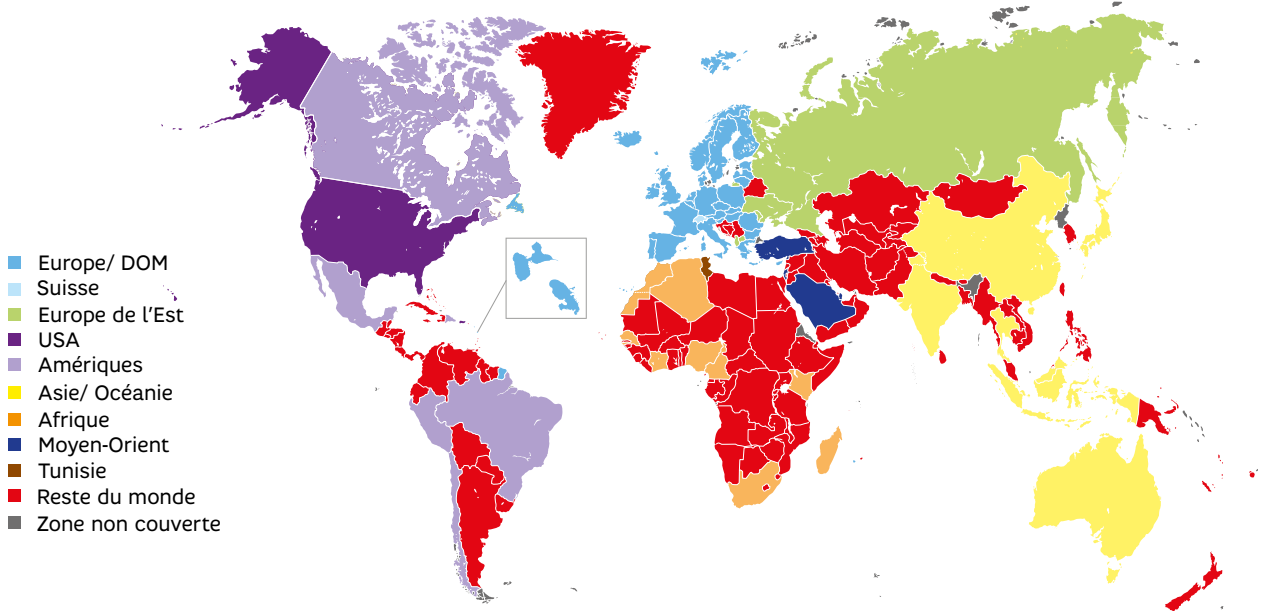

LISTE DES PAYS

SFR VOYAGE - COMMUNIQUER DEPUIS L'ÉTRANGER

- Europe/ DOM
- Suisse
- Europe de l'Est
- USA
- Amériques
- Asie/ Océanie
- Afrique
- Moyen-Orient
- Tunisie
- Reste du monde
- Zone non couverte

■ DÉTAIL DES ZONES

Couverture pour les clients forfaits 4G sans option de blocage au 24/01/2017, dans la limite de couverture des réseaux étrangers partenaires de SFR.

EUROPE/ DOM :

EUROPE : Alands, Açores, Allemagne, Andorre, Angleterre, Autriche, Baléares, Belgique, Bulgarie, Canaries, Chypre, Corfou, Crète, Croatie, Cyclades, Danemark, Ecosse, Espagne, Estonie, Finlande, Grèce, Gibraltar, Guernesey, Hongrie, Irlande, Irlande du Nord, Islande, Italie, Jersey (île), Lettonie, Liechtenstein, Lituanie, Luxembourg, Madère, Man (île de), Féroé (île), Malte, Norvège, Pays-Bas, Pays de Galles, Pologne, Portugal, Rhodes (île de), Roumanie, Saint Marin, Sardaigne, Sicile, Slovaquie, Slovénie, Suède, République Tchèque, Vatican.

DOM : Guadeloupe, Guyane française, La Désirade, Marie Galante, Martinique, Mayotte, Réunion, St Barthelemy, St Martin (Antilles françaises), St Pierre et Miquelon, Saintes (îles de)

SUISSE

EUROPE DE L'EST : Albanie, Macédoine, Moldavie, Russie, Ukraine

USA : Etats-Unis (y compris Alaska et Hawaï), Porto Rico, Vierges Américaines (îles de)

AMÉRIQUES : Brésil, Canada, Chili, Mexique, Pérou, République Dominicaine

ASIE/OCÉANIE : Australie, Chine, Hong Kong, Inde, Indonésie, Japon, Singapour, Thaïlande, Tibet, Tasmanie

AFRIQUE : Algérie, Afrique du Sud, Cameroun, Côte d'Ivoire, Kenya, Madagascar, Maroc, Nigéria, Sénégal

MOYEN-ORIENT : Arabie Saoudite, Israël, Qatar, Turquie