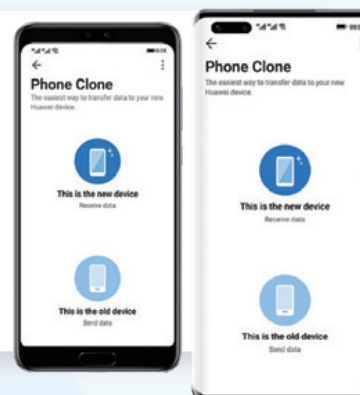

1 HUAWEI Phone Clone

Transférez vos données

Phone Clone est une application pré-embarquée sur l'ensemble des téléphones HUAWEI vous permettant de transférer vos fichiers et données depuis votre ancien smartphone iOS ou Android.

1

Ouvrez l'application Phone Clone sur vos 2 appareils et sélectionnez → ceci est l'appareil de destination sur le nouvel appareil, et → ceci est l'appareil d'origine sur l'ancien appareil

2

Scannez le QR code qui apparaît sur le nouvel appareil avec l'ancien appareil pour les connecter entre eux.