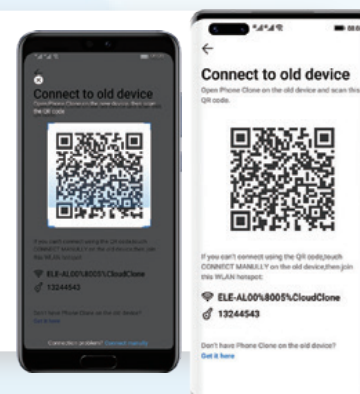

ADMINISTRATION

TousAntiCovid

et bien d'autres encore...

Obtenez vos applications préférées

Découvrez comment obtenir vos applications préférées

Trouver les conseils que vous recherchez

Installez vos applications préférées en 3 étapes :

1 HUAWEI Phone Clone

Transférez vos données

Phone Clone est une application pré-embarquée sur l'ensemble des téléphones HUAWEI vous permettant de transférer vos fichiers et données depuis votre ancien smartphone iOS ou Android.

1

Ouvrez l'application Phone Clone sur vos 2 appareils et sélectionnez → ceci est l'appareil de destination sur le nouvel appareil, et → ceci est l'appareil d'origine sur l'ancien appareil

2

Scannez le QR code qui apparaît sur le nouvel appareil avec l'ancien appareil pour les connecter entre eux.