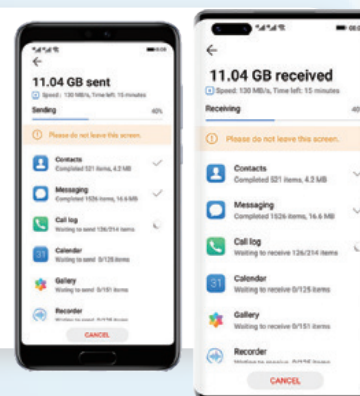

3

Une fois les appareils connectés, sélectionnez les données que vous souhaitez installer sur votre nouvel ancien appareil, puis cliquez sur → envoyer les données afin de les transférer vers votre nouvel appareil