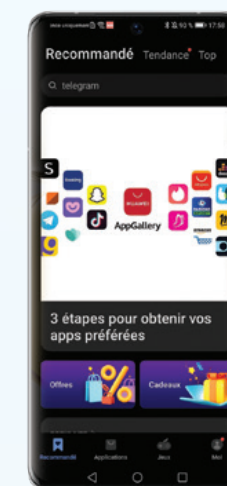

1 HUAWEI Phone Clone

Transférez vos données

Phone Clone est une application pré-embarquée sur l'ensemble des téléphones HUAWEI vous permettant de transférer vos fichiers et données depuis votre ancien smartphone iOS ou Android.

1

Ouvrez l'application Phone Clone sur vos 2 appareils et sélectionnez → ceci est l'appareil de destination sur le nouvel appareil, et → ceci est l'appareil d'origine sur l'ancien appareil

2

Scannez le QR code qui apparaît sur le nouvel appareil avec l'ancien appareil pour les connecter entre eux.

2

HUAWEI AppGallery

Vos apps préférées, au même endroit

AppGallery est la plateforme de distribution d'applications officielle de HUAWEI. Vous pouvez ainsi l'utiliser sur votre smartphone HUAWEI pour télécharger vos applications préférées. Et parce que la sécurité est notre priorité, AppGallery comporte un mécanisme de détection à 4 couches contre les applications malveillantes.