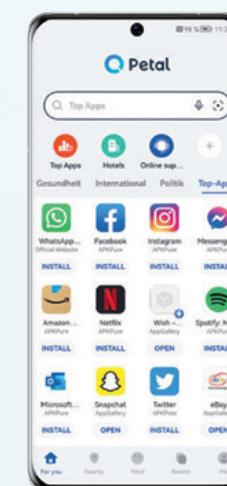

Petal Search

Un outil de recherche polyvalent

En collaboration avec Qwant, faites vos recherches dans la barre de recherche de votre écran d'accueil, ou dans l'application Petal Search préinstallée.